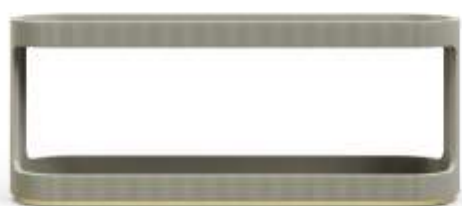

BRETON

APARADOR
PALOMA

APARADOR
PALOMA

BRETON

Aparador

Diferenciais:

- Tampo superior e bandeja inferior em vidro colorido ou espelho
 - Detalhe metálico em fita latão
- Base em MDF efeito cotelê com alma metálica revestido em couro

APARADOR
PALOMA

BRETON

 Estrutura em MDF efeito cotelê com alma metálica revestido em couro reconstituído. Tampo e bandeja inferior em vidro colorido ou espelho. Medidas especiais disponíveis mediante consulta.