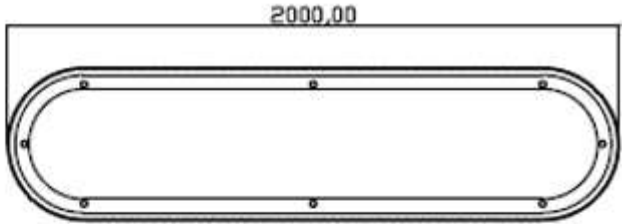

BRETON

APARADOR
PALOMA

APARADOR
PALOMA

BRETON

Aparador

Diferenciais:

- Tampo superior e bandeja inferior em vidro colorido ou espelho
 - Detalhe metálico em fita latão
- Base em MDF efeito cotelê com alma metálica revestido em couro

APARADOR
PALOMA

BRETON

 Estrutura em MDF efeito cotelê com alma metálica revestido em couro reconstituído. Tampo e bandeja inferior em vidro colorido ou espelho. Medidas especiais disponíveis mediante consulta.