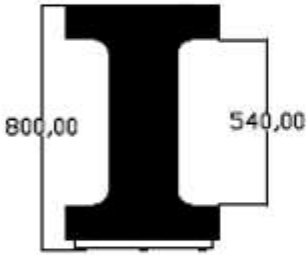

BRETON

APARADOR
PALOMA

APARADOR
PALOMA

BRETON

Aparador

Diferenciais:

- Tampo superior e bandeja inferior em vidro colorido ou espelho
 - Detalhe metálico em fita latão
- Base em MDF efeito cotelê com alma metálica revestido em couro

APARADOR
PALOMA

BRETON

 Estrutura em MDF efeito cotelê com alma metálica revestido em couro reconstituído. Tampo e bandeja inferior em vidro colorido ou espelho. Medidas especiais disponíveis mediante consulta.