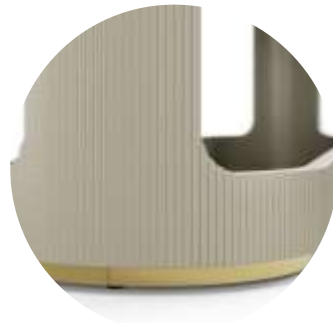

BRETON

APARADOR
PALOMA

APARADOR
PALOMA

BRETON

Aparador

Diferenciais:

- Tampo superior e bandeja inferior em vidro colorido ou espelho
 - Detalhe metálico em fita latão
- Base em MDF efeito cotelê com alma metálica revestido em couro

APARADOR
PALOMA

BRETON

 Estrutura em MDF efeito cotelê com alma metálica revestido em couro reconstituído. Tampo e bandeja inferior em vidro colorido ou espelho. Medidas especiais disponíveis mediante consulta.